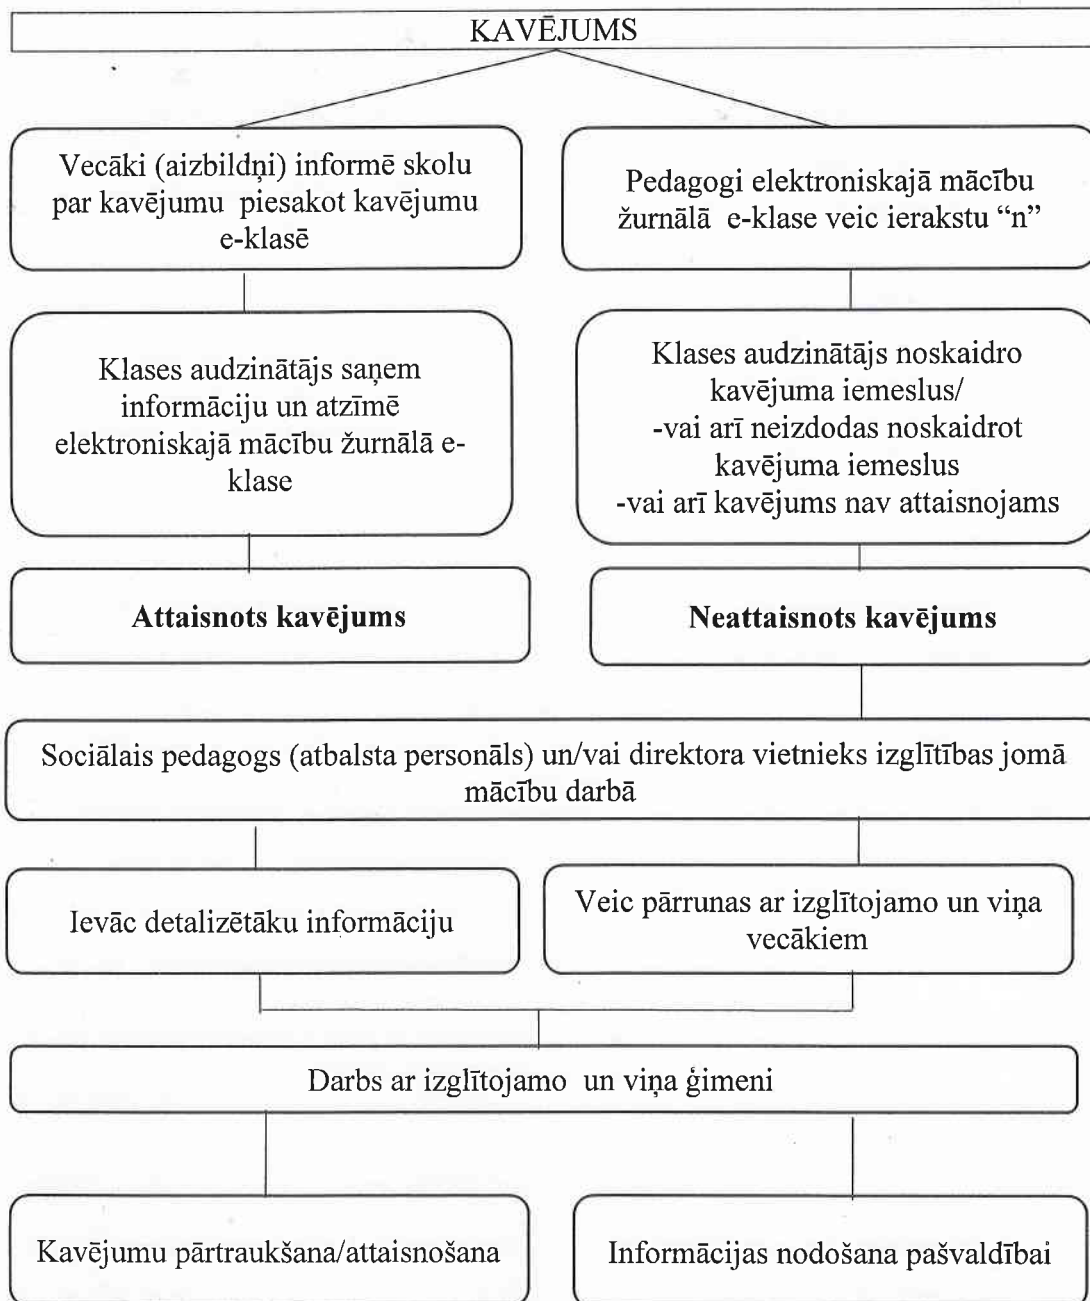

Rīgas 31.vidusskolas rīcības shēma mācību stundu kavējumu novēršanai

Direktore

D.Retiga-Kudelska